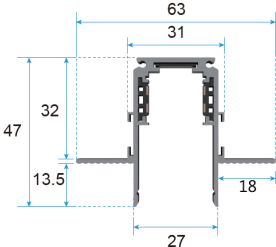

VERSATILIDAD: BKC501 Cable de 1 metro regulable

RECOMENDACION: Conexión hasta 20 metros lineales por Driver

COLORES

LED INSIDE

LED

INFORMACIÓN TÉCNICA

CÓDIGO	TIPO	POT.	MEDIDAS	FLUJO	AP.	UGR	COLOR
BKD101	Modulo Difusor	10w	300 mm	740lm	120°		NG
BKD102	Modulo Difusor	20w	600 mm	1480lm	120°		NG/BL
BKD103	Modulo Difusor	30w	900 mm	2220lm	120°		NG
BKO201	Modulo 6 Opticas	5w	112 mm	430lm	24°	<13	NG
BKO202	Modulo 12 Opticas	10w	220 mm	860lm	24°	<13	NG/BL
BKO203	Modulo 18 Opticas	15w	328 mm	1290lm	24°	<13	NG
BKM301	Modulo 6 Opticas Movil	5w	115 mm	430lm	24°	<13	NG
BKM302	Modulo 12 Opticas Movil	10w	223 mm	860lm	24°	<13	NG/BL
BKM303	Modulo 18 Opticas Movil	15w	331 mm	1290lm	24°	<13	NG
BKC401	Cabezal COB	10w	45Ø L100 mm	800lm	24°	<19	NG/BL
BKC402	Cabezal COB	20w	55Ø L120 mm	1650lm	24°	<16	NG
BKC501	Colgante COB	10w	40Ø L300 mm	800lm	24°	<19	NG/BL
BKE002	Riel Empotrable		2.000 mm				NG/BL
BKE003	Riel Empotrable		3.000 mm				NG/BL
BKE004	Esquinero Empotr. Horizontal		100 x 100 mm				NG/BL
BKE005	Esquinero Empotr. Vertical		100 x 100 mm				NG/BL
BKP002	Riel Adosable		2.000 mm				NG/BL
BKP003	Riel Adosable		3.000 mm				NG/BL
BKP004	Esquinero Adosable Horizontal		40 x 40 mm				NG/BL
BKP005	Esquinero Adosable Vertical		100 x 100 mm				NG/BL
BKF100	Fuente para Riel	100w	234 mm				NG/BL
BKF200	Fuente para Riel	200w	304 mm				NG/BL

DIMENSIONES

BKE002 / BKE003

BKP002 / BKP003

DETALLES

Opción en Color Blanco

Regulador Medida BKC501

Instalación Conectores

Instalación Fuente