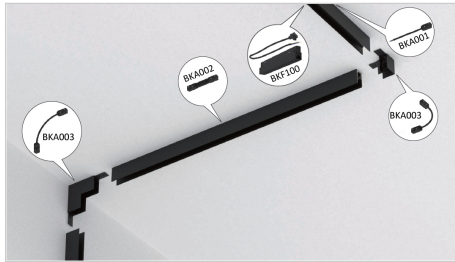

CRI 90

DIMERIZABLE TUYA

DESCRIPCIÓN

TIPO DE LUMINARIA: Sistema de Rieles Magnéticos con cabezales. Opciones: empotrable trimless (marco perdido) suspendido y para aplicar.

TIPO DE TECHO: Durlock

SISTEMA ÓPTICO: Variable en cada cabezal

VERSATILIDAD: BKC501 Cable de 1 metro regulable

RECOMENDACION: Conexión hasta 20 metros lineales por Driver

COLORES

LED INSIDE

LED

INFORMACIÓN TÉCNICA

CÓDIGO	TIPO	POT.	MEDIDAS	FLUJO	AP.	UGR	COLOR
BKD101	Modulo Difusor	10w	300 mm	740lm	120°		NG
BKD102	Modulo Difusor	20w	600 mm	1480lm	120°		NG/BL
BKD103	Modulo Difusor	30w	900 mm	2220lm	120°		NG
BKO201	Modulo 6 Opticas	5w	112 mm	430lm	24°	<13	NG
BKO202	Modulo 12 Opticas	10w	220 mm	860lm	24°	<13	NG/BL
BKO203	Modulo 18 Opticas	15w	328 mm	1290lm	24°	<13	NG
BKM301	Modulo 6 Opticas Movil	5w	115 mm	430lm	24°	<13	NG
BKM302	Modulo 12 Opticas Movil	10w	223 mm	860lm	24°	<13	NG/BL
BKM303	Modulo 18 Opticas Movil	15w	331 mm	1290lm	24°	<13	NG
BKC401	Cabezal COB	10w	45Ø L100 mm	800lm	24°	<19	NG/BL
BKC402	Cabezal COB	20w	55Ø L120 mm	1650lm	24°	<16	NG
BKC501	Colgante COB	10w	40Ø L300 mm	800lm	24°	<19	NG/BL
BKE002	Riel Empotrable		2.000 mm				NG/BL
BKE003	Riel Empotrable		3.000 mm				NG/BL
BKE004	Esquinero Empotr. Horizontal		100 x 100 mm				NG/BL
BKE005	Esquinero Empotr. Vertical		100 x 100 mm				NG/BL
BKP002	Riel Adosable		2.000 mm				NG/BL
BKP003	Riel Adosable		3.000 mm				NG/BL
BKP004	Esquinero Adosable Horizontal		40 x 40 mm				NG/BL
BKP005	Esquinero Adosable Vertical		100 x 100 mm				NG/BL
BKF100	Fuente para Riel	100w	234 mm				NG/BL
BKF200	Fuente para Riel	200w	304 mm				NG/BL

DIMENSIONES

BKE002 / BKE003

BKP002 / BKP003

DETALLES

Opción en Color Blanco

Regulador Medida BKC501

Instalación Conectores

Instalación Fuente