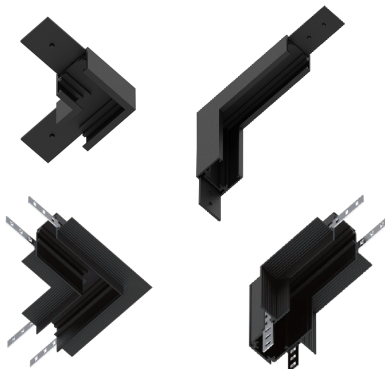

BKP004 - BKP005 - BKE004 - BKE005