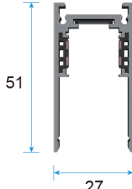

VERSATILIDAD: BKC501 Cable de 1 metro regulable

RECOMENDACION: Conexión hasta 20 metros lineales por Driver

COLORES

LED INSIDE

LED

INFORMACIÓN TÉCNICA

CÓDIGO	TIPO	POT.	MEDIDAS	FLUJO	AP.	UGR	COLOR
BKD101	Modulo Difusor	10w	300 mm	740lm	120°		NG
BKD102	Modulo Difusor	20w	600 mm	1480lm	120°		NG/BL
BKD103	Modulo Difusor	30w	900 mm	2220lm	120°		NG
BKO201	Modulo 6 Opticas	5w	112 mm	430lm	24°	<13	NG
BKO202	Modulo 12 Opticas	10w	220 mm	860lm	24°	<13	NG/BL
BKO203	Modulo 18 Opticas	15w	328 mm	1290lm	24°	<13	NG
BKM301	Modulo 6 Opticas Movil	5w	115 mm	430lm	24°	<13	NG
BKM302	Modulo 12 Opticas Movil	10w	223 mm	860lm	24°	<13	NG/BL
BKM303	Modulo 18 Opticas Movil	15w	331 mm	1290lm	24°	<13	NG
BKC401	Cabezal COB	10w	45Ø L100 mm	800lm	24°	<19	NG/BL
BKC402	Cabezal COB	20w	55Ø L120 mm	1650lm	24°	<16	NG
BKC501	Colgante COB	10w	40Ø L300 mm	800lm	24°	<19	NG/BL
BKE002	Riel Empotrable		2.000 mm				NG/BL
BKE003	Riel Empotrable		3.000 mm				NG/BL
BKE004	Esquinero Empotr. Horizontal		100 x 100 mm				NG/BL
BKE005	Esquinero Empotr. Vertical		100 x 100 mm				NG/BL
BKP002	Riel Adosable		2.000 mm				NG/BL
BKP003	Riel Adosable		3.000 mm				NG/BL
BKP004	Esquinero Adosable Horizontal		40 x 40 mm				NG/BL
BKP005	Esquinero Adosable Vertical		100 x 100 mm				NG/BL
BKF100	Fuente para Riel	100w	234 mm				NG/BL
BKF200	Fuente para Riel	200w	304 mm				NG/BL

DIMENSIONES

BKE002 / BKE003

BKP002 / BKP003

DETALLES

Opción en Color Blanco

Regulador Medida BKC501

Instalación Conectores

Instalación Fuente