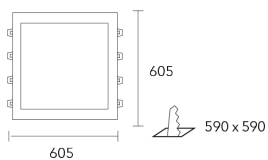

MATERIALES: Marco de aluminio inyectado

TRATAMIENTO DE SUPERFICIE: Pintura en polvo poliéster

FUENTE DE LED: Externa incorporada

DRIVERS: Helvar

INFORMACIÓN TÉCNICA

| CÓDIGO | TIPO | POTENCIA | FLUJO | MEDIDAS | LED |
|--------|-----------------------|----------|---------|-------------|-----------------------|
| PAL058 | Empotrable | 45 w | 3600 lm | 605x605 mm | 3000k / 4000k |
| PAL059 | Emp. Dimerizable DALI | 45 w | 3600 lm | 605x605 mm | 3000k / 4000k / 6000k |
| PAL208 | Empotrable | 48 w | 4320 lm | 605x605 mm | 3000k / 4000k |
| PAL209 | Emp. Dimerizable DALI | 48 w | 4320 lm | 605x605 mm | 3000k / 4000k |
| PAL408 | Empotrable | 48 w | 4320 lm | 1200x300 mm | 3000k / 4000k |
| PAL409 | Emp. Dimerizable DALI | 48 w | 4320 lm | 1200x300 mm | 3000k / 4000k |

COLORES

M

LED INSIDE

LED

DIMENSIONES

FOTOMETRÍA