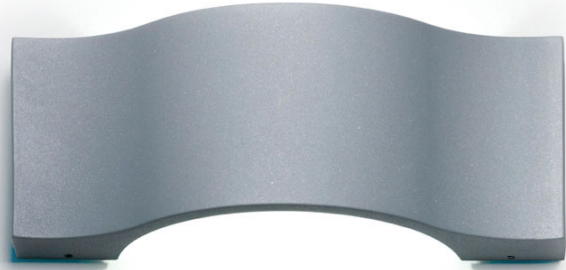

FLAG

VIDA ÚTIL 30.000 Hrs.

APLIQUE PARED

CREE

EXTERIOR

MEDIA POTENCIA

CRI >=85

DESCRIPCIÓN

TIPO DE LUMINARIA: Aplique de pared exterior

SISTEMA ÓPTICO: Acrílico satinado

DISTRIBUCIÓN DE LUZ: Indirecta - Simétrica

MATERIALES: Cuerpo de aluminio inyectado

TRATAMIENTO DE SUPERFICIE: Pintura en polvo poliéster

FUENTE DE LED: Interna Incorporada

INFORMACIÓN TÉCNICA

CÓDIGO	POTENCIA	FLUJO
AL0090	1 x 6 w	457 lm

IP54

COLORES

GR

LED INSIDE

LED