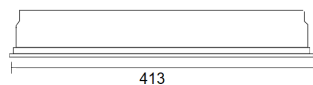

## INFORMACIÓN TÉCNICA

| CODIGO  | CANTIDAD DE LEDS | POTENCIA | FLUJO   | APERTURA   | COLOR OPTICAS |
|---------|------------------|----------|---------|------------|---------------|
| GP14.15 | 5                | 10 w     | 800 lm  | 15°        | BLANCO/ NEGRO |
| GP14.30 | 5                | 10 w     | 800 lm  | 30°        | BLANCO/ NEGRO |
| GP14.45 | 5                | 10 w     | 800 lm  | 45°        | BLANCO/ NEGRO |
| GP27.15 | 10               | 20 w     | 1600 lm | 15°        | BLANCO/ NEGRO |
| GP27.30 | 10               | 20 w     | 1600 lm | 30°        | BLANCO/ NEGRO |
| GP27.45 | 10               | 20 w     | 1600 lm | 45°        | BLANCO/ NEGRO |
| GP40.15 | 15               | 30 w     | 2400 lm | 15°        | BLANCO/ NEGRO |
| GP40.30 | 15               | 30 w     | 2400 lm | 30°        | BLANCO/ NEGRO |
| GP40.45 | 15               | 30 w     | 2400 lm | 45°        | BLANCO/ NEGRO |
| GP14AS  | 5                | 10 w     | 800 lm  | ASIMETRICO | BLANCO        |
| GP27AS  | 10               | 20 w     | 1600 lm | ASIMETRICO | BLANCO        |

## DIMENSIONES

GP14AP / GP14AS

GP40AP

GP27AP

DETALLES

Detalle instalación