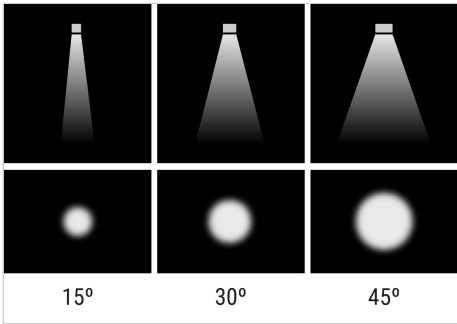

## DESCRIPCIÓN

**TIPO DE LUMINARIA:** Empotrable en techo

**TIPO DE TECHO:** Durllock

**SISTEMA ÓPTICO:** Reflector en lámpara efecto

antideslumbrante - con ópticas de apertura variable y

Asimétricas

**DISTRIBUCIÓN DE LUZ:** Directa - Simétrica

## INFORMACIÓN TÉCNICA

| CODIGO  | CANTIDAD DE LEDS | POTENCIA | FLUJO   | APERTURA   | COLOR OPTICAS |
|---------|------------------|----------|---------|------------|---------------|
| GP14.15 | 5                | 10 w     | 800 lm  | 15°        | BLANCO/ NEGRO |
| GP14.30 | 5                | 10 w     | 800 lm  | 30°        | BLANCO/ NEGRO |
| GP14.45 | 5                | 10 w     | 800 lm  | 45°        | BLANCO/ NEGRO |
| GP27.15 | 10               | 20 w     | 1600 lm | 15°        | BLANCO/ NEGRO |
| GP27.30 | 10               | 20 w     | 1600 lm | 30°        | BLANCO/ NEGRO |
| GP27.45 | 10               | 20 w     | 1600 lm | 45°        | BLANCO/ NEGRO |
| GP40.15 | 15               | 30 w     | 2400 lm | 15°        | BLANCO/ NEGRO |
| GP40.30 | 15               | 30 w     | 2400 lm | 30°        | BLANCO/ NEGRO |
| GP40.45 | 15               | 30 w     | 2400 lm | 45°        | BLANCO/ NEGRO |
| GP14AS  | 5                | 10 w     | 800 lm  | ASIMETRICO | BLANCO        |
| GP27AS  | 10               | 20 w     | 1600 lm | ASIMETRICO | BLANCO        |

## DIMENSIONES

GP14AP / GP14AS

GP40AP

GP27AP

DETALLES

Detalle instalación