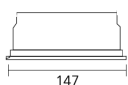

DIMENSIONES

GP14AP / GP14AS