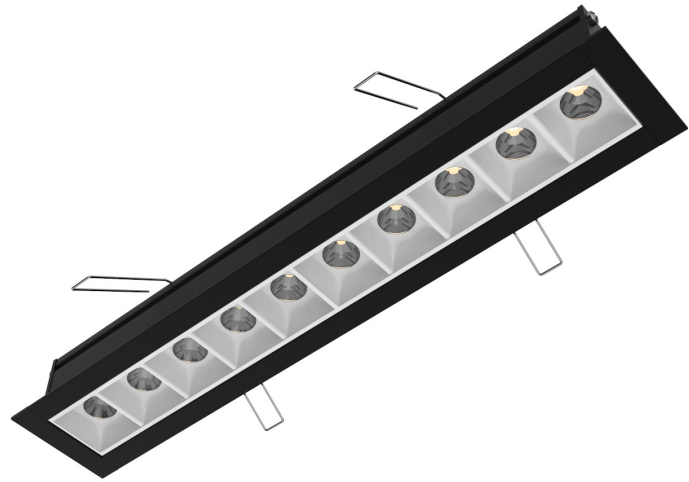

# GYON PLUS EMPOTRABLE

VIDA ÚTIL 30.000 Hrs.

EMPOTRABLE TECHO

OSRAM

INTERIOR

ADMITE EMERGENCIA

MEDIA POTENCIA

CRI &gt;=90

UGR

OPCION DIMERIZABLE DALI

## DESCRIPCIÓN

**TIPO DE LUMINARIA:** Empotrable en techo

**TIPO DE TECHO:** Durllock

**SISTEMA ÓPTICO:** Reflector en lámpara efecto

antideslumbrante - con ópticas de apertura variable y

Asimétricas

**DISTRIBUCIÓN DE LUZ:** Directa - Simétrica

**MATERIALES:** Cuerpo de aluminio extruido / Ópticas de Policarbonato

**FUENTE DE LED:** Externa incorporada

2700 3000 4000

COLORES

Forte HPw5L

Forte HPw10L

Forte HPw15L