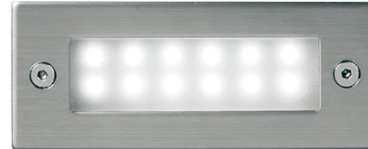

HERA

VIDA ÚTIL 30.000 Hrs.

EMPOTRABLE PARED

CREE

EXTERIOR

DESCRIPCIÓN

TIPO DE LUMINARIA: Empotrable en pared de led exterior**SISTEMA ÓPTICO:** Difusor de cristal transparente**DISTRIBUCIÓN DE LUZ:** Directa - Simétrica**MATERIALES:** Frente de acero inoxidable, cobertor de policarbonato inyectado**TRATAMIENTO DE SUPERFICIE:** Pintura en polvo poliéster**FUENTE DE LED:** Interna Incorporada

INFORMACIÓN TÉCNICA

CÓDIGO

POTENCIA

FLUJO

EX040L

1 w

70 lm

COLORES

AC

LED INSIDE

LED

DIMENSIONES