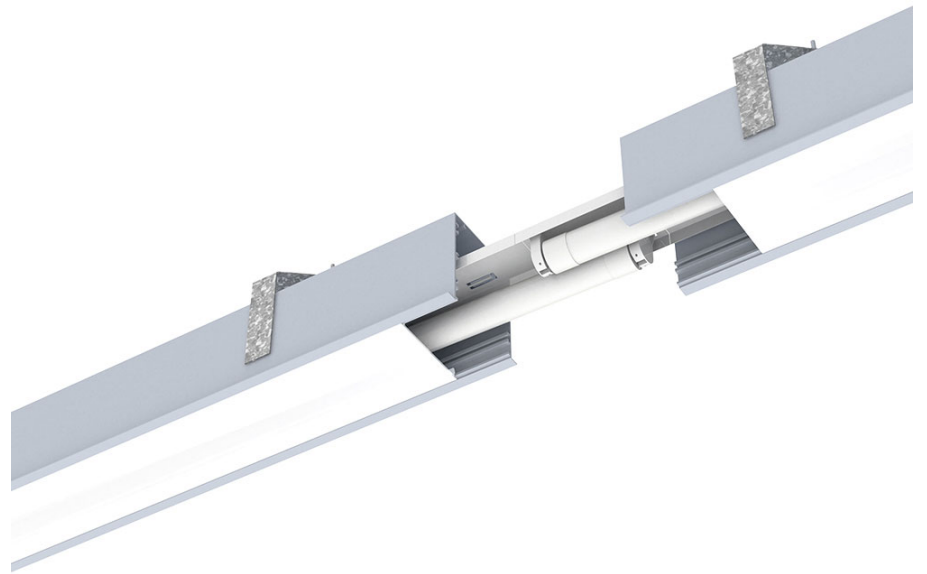

INFANTI MAX TUBO LED

EMPOTRABLE TECHO

INTERIOR

ADMITE EMERGENCIA

LÁMPARA INTERCAMBIABLE

DESCRIPCIÓN

TIPO DE LUMINARIA: Empotrable de techo

TIPO DE TECHO: Durllock

SISTEMA ÓPTICO: Difusor Policarbonato Opto Max

DISTRIBUCIÓN DE LUZ: Directa

MATERIALES: Cuerpo de aluminio extruido

TRATAMIENTO DE SUPERFICIE: Pintura polvo poliéster

INFORMACIÓN TÉCNICA

CÓDIGO	TIPO	POTENCIA	LAMPARA
ILM218	Individual	2x18 w	Tubo Led

COLORES

T8 LED

DIMENSIONES

ILM218