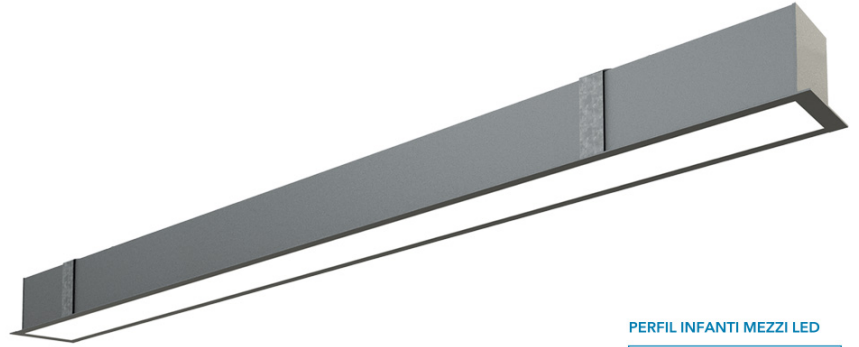

INFANTI MEZZI LED

VIDA ÚTIL 30.000 Hrs.

EMPOTRABLE TECHO

OPCIÓN DIMERIZABLE DALI

SAMSUNG

OSRAM

INTERIOR

ADMITE EMERGENCIA

CRI >= 80

PERFIL INFANTI MEZZI LED

DESCRIPCIÓN

TIPO DE LUMINARIA: Empotrable de Techo

TIPO DE TECHO: Durlock

SISTEMA ÓPTICO: Difusor de Policarbonato Opto Max

DISTRIBUCIÓN DE LUZ: Directa - Simétrica

MATERIALES: Cuerpo en Extrusión de Aluminio

VERSATILIDAD: Potencia y Flujo Lumínico adaptables a las necesidades específicas de cada proyecto.

INFORMACIÓN TÉCNICA

CÓDIGO	Forte Gen4 2ft20	Forte Gen4 1ft20	POTENCIA	FLUJO	HUECO INDIVIDUAL	HUECO LÍNEA CONTINUA (LC)	LARGO FRENTE (LF)	ANCHO FRENTE
IMZ056	1	-	13 w	2200 lm	70X575 mm	564 mm	598 mm	82 mm
IMZ085	1	1	19 w	3300 lm	70x856 mm	845 mm	878 mm	82 mm
IMZ113	2	-	26 w	4400 lm	70x1137 mm	1126 mm	1160 mm	82 mm
IMZ141	2	1	32 w	5500 lm	70X1418 mm	1407 mm	1441 mm	82 mm
IMZ169	3	-	38 w	6600 lm	70x1699 mm	1688 mm	1722 mm	82 mm