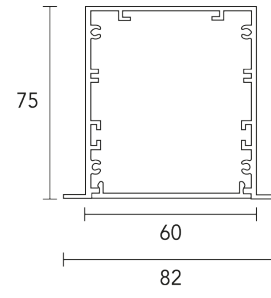

VERSATILIDAD: Potencia y Flujo Lumínico adaptables a las necesidades específicas de cada proyecto.

INFORMACIÓN TÉCNICA

CÓDIGO	Forte Gen4 2ft20	Forte Gen4 1ft20	POTENCIA	FLUJO	HUECO INDIVIDUAL	HUECO LÍNEA CONTINUA (LC)	LARGO FRENTE (LF)	ANCHO FRENTE
IMZ056	1	-	13 w	2200 lm	70X575 mm	564 mm	598 mm	82 mm
IMZ085	1	1	19 w	3300 lm	70x856 mm	845 mm	878 mm	82 mm
IMZ113	2	-	26 w	4400 lm	70x1137 mm	1126 mm	1160 mm	82 mm
IMZ141	2	1	32 w	5500 lm	70X1418 mm	1407 mm	1441 mm	82 mm
IMZ169	3	-	38 w	6600 lm	70x1699 mm	1688 mm	1722 mm	82 mm

IP20

COLORES

Forte Gen4 2ft20

Forte Gen4 1ft20

Forte Gen4 1/2ft20

DIMENSIONES

PERFIL INFANTIL MEZZI LED

ILUMINANCIA