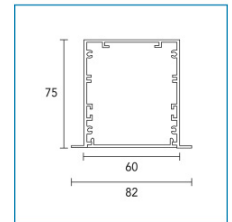

PERFIL INFANTI MEZZI LED

DESCRIPCIÓN

TIPO DE LUMINARIA: Empotrable de Techo

TIPO DE TECHO: Durlock

SISTEMA ÓPTICO: Difusor de Policarbonato Opto Max

DISTRIBUCIÓN DE LUZ: Directa - Simétrica

MATERIALES: Cuerpo en Extrusión de Aluminio

TRATAMIENTO DE SUPERFICIE: Pintura polvo poliéster

FUENTE DE LED: Interna Incorporada

DRIVERS: Helvar / Philips

ACCESORIOS: ULZ001 Unión galvanizada para utilizar en líneas continuas (No Incluida - a pedido)

VERSATILIDAD: Potencia y Flujo Lumínico adaptables a las necesidades específicas de cada proyecto.

INFORMACIÓN TÉCNICA

CÓDIGO	Forte Gen4 2ft20	Forte Gen4 1ft20	POTENCIA	FLUJO	HUECO INDIVIDUAL	HUECO LÍNEA CONTINUA (LC)	LARGO FRENTE (LF)	ANCHO FRENTE
IMZ056	1	-	13 w	2200 lm	70X575 mm	564 mm	598 mm	82 mm
IMZ085	1	1	19 w	3300 lm	70x856 mm	845 mm	878 mm	82 mm
IMZ113	2	-	26 w	4400 lm	70x1137 mm	1126 mm	1160 mm	82 mm
IMZ141	2	1	32 w	5500 lm	70X1418 mm	1407 mm	1441 mm	82 mm
IMZ169	3	-	38 w	6600 lm	70x1699 mm	1688 mm	1722 mm	82 mm

IP20

COLORES

Forte Gen4 2ft20

*****

Forte Gen4 1ft20

*****

Forte Gen4 1/2ft20

DIMENSIONES