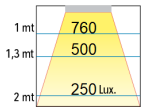

ILUMINANCIA

IMZ