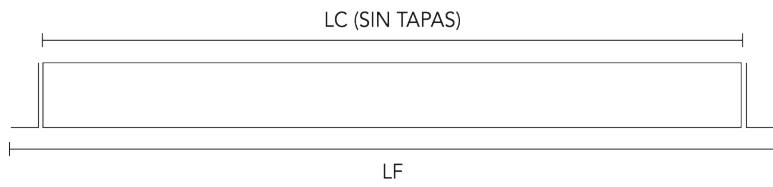

VERSATILIDAD: Potencia y Flujo Lumínico adaptables a las necesidades específicas de cada proyecto.

INFORMACIÓN TÉCNICA

CÓDIGO	Forte Gen4 2ft20	Forte Gen4 1ft20	POTENCIA	FLUJO	HUECO INDIVIDUAL	HUECO LÍNEA CONTINUA (LC)	LARGO FRENTE (LF)	ANCHO FRENTE
IMZ056	1	-	13 w	2200 lm	70X575 mm	564 mm	598 mm	82 mm
IMZ085	1	1	19 w	3300 lm	70x856 mm	845 mm	878 mm	82 mm
IMZ113	2	-	26 w	4400 lm	70x1137 mm	1126 mm	1160 mm	82 mm
IMZ141	2	1	32 w	5500 lm	70X1418 mm	1407 mm	1441 mm	82 mm
IMZ169	3	-	38 w	6600 lm	70x1699 mm	1688 mm	1722 mm	82 mm

IP20

COLORES

Forte Gen4 2ft20

Forte Gen4 1ft20

Forte Gen4 1/2ft20

DIMENSIONES

PERFIL INFANTIL MEZZI LED

ILUMINANCIA