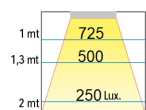

ILUMINANCIA

IMR113