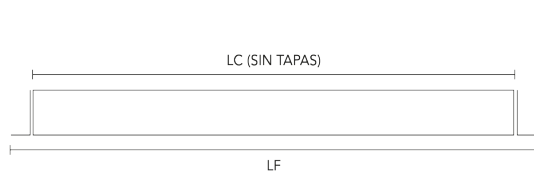

DIMENSIONES