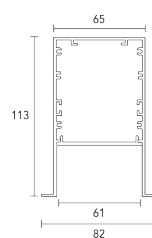

## INFORMACIÓN TÉCNICA

CÓDIGO	Forte Gen4 2ft20	Forte Gen4 1ft20	POTENCIA	FLUJO	HUECO INDIVIDUAL	HUECO LÍNEA CONTINUA (LC)	LARGO FRENTE (LF)	ANCHO FRENTE
IMR056	1	-	13 w	2200 lm	70X575 mm	564 mm	598 mm	82 mm
IMR085	1	1	19 w	3300 lm	70X856 mm	845 mm	878 mm	82 mm
IMR113	2	-	26 w	4400 lm	70x1137 mm	1126 mm	1160 mm	82 mm
IMR141	2	1	32 w	5500 lm	70x1418 mm	1407 mm	1441 mm	82 mm
IMR169	3	-	38 w	6600 lm	70x1699 mm	1688 mm	1722 mm	82 mm

IP20

COLORES

Forte Gen4 2ft20

Forte Gen4 1ft20

Forte Gen4 1/2ft20

## DIMENSIONES

PERFIL INFANTI MEZZI RECELED

ILUMINANCIA

IMR113

DETALLES

ULZ001