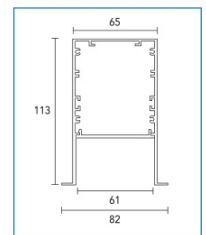

PERFIL INFANTI MEZZI RECELED