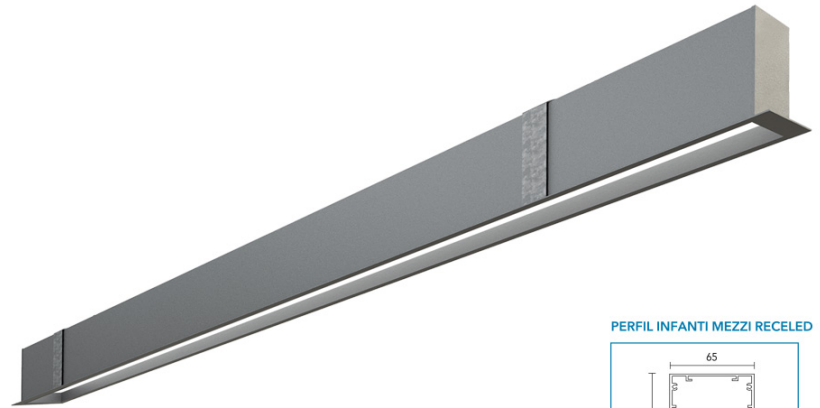

INFANTI MEZZI RECELED

VIDA ÚTIL 30.000 Hrs.

EMPOTRABLE TECHO

OPCIÓN DIMERIZABLE DALI

SAMSUNG

OSRAM

INTERIOR

ADMITE EMERGENCIA

CRI >= 80