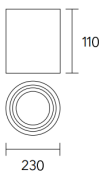

FUENTE DE LED: Interna incorporada

DRIVERS: Lucciola/Opcional Tridonic

COLORES

T

Forte 65.40

Forte 65.20

INFORMACIÓN TÉCNICA

CÓDIGO	POTENCIA	FLUJO	MEDIDAS
PL401	5 w	300 lm	H 90 mm Ø 102mm
PL500	7 w	650 lm	H 90 mm Ø 127mm
PL501	14 w	1350 lm	H 100 mm Ø 170mm
PL502	20 w	2090 lm	H 110 mm Ø 230mm
PL530	30 w	3200 lm	H 110 mm Ø 230mm
PL540	40 w	3870 lm	H 110 mm Ø 230mm

DIMENSIONES

PL502/530/540

FOTOMETRÍA

ILUMINANCIA