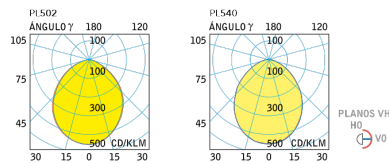

FUENTE DE LED: Interna incorporada

DRIVERS: Lucciola/Opcional Tridonic

INFORMACIÓN TÉCNICA

CÓDIGO	POTENCIA	FLUJO	MEDIDAS
PL502	20 w	2090 lm	H 110 mm Ø 237mm
PL540	40 w	3870 lm	H 110 mm Ø 237mm

COLORES

Forte 65.40

Forte 65.20

DIMENSIONES

PL502/PL540

FOTOMETRÍA

ILUMINANCIA