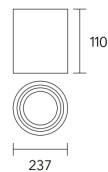

FUENTE DE LED: Interna incorporada

DRIVERS: Lucciola/Opcional Tridonic

INFORMACIÓN TÉCNICA

CÓDIGO	POTENCIA	FLUJO	MEDIDAS
PL502	20 w	2090 lm	H 110 mm Ø 237mm
PL540	40 w	3870 lm	H 110 mm Ø 237mm

COLORES

Forte 65.40

Forte 65.20

DIMENSIONES

PL502/PL540

FOTOMETRÍA

ILUMINANCIA