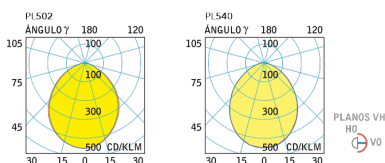

FOTOMETRÍA