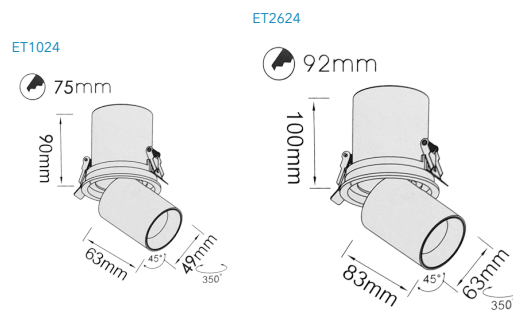

## DESCRIPCIÓN

**TIPO DE LUMINARIA:** Cabezal Empotrable Orientable

**SISTEMA ÓPTICO:** Reflector de aluminio brillante

**DISTRIBUCIÓN DE LUZ:** Directa - Simétrica

**MATERIALES:** Cuerpo de aluminio inyectado

## INFORMACIÓN TÉCNICA

CODIGO	POTENCIA	ANGULO APERTURA	FLUJO
ET1024	10 w	24°	805 lm
ET2624	13 w	24°	952 lm

LIFUD CREE

COLORES

LED INSIDE

LED

## DIMENSIONES

DETALLES