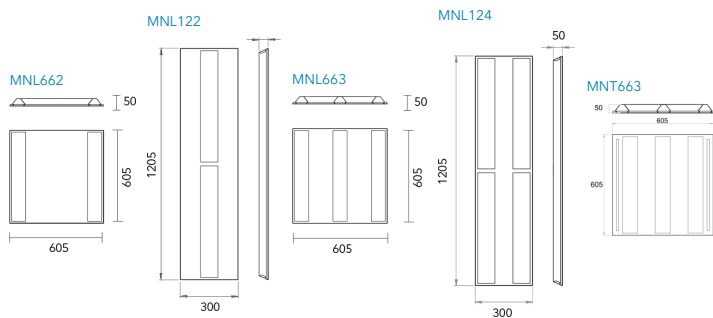

INFORMACIÓN TÉCNICA

CÓDIGO	FORTE 2ft20	POTENCIA	FLUJO DE PLACA	MEDIDAS
MNL.662	2	20 w	3450 lm	605x605 mm
MNL.663	3	30 w	5175 lm	605x605 mm
MNL.122	2	20 w	3450 lm	1205x300 mm
MNL.124	4	40 w	6900 lm	1205x300 mm
MNT663	3	30 w	5175 lm	605x605 mm

COLORES

M

Forte Gen4 2ft20

DIMENSIONES

ILUMINANCIA