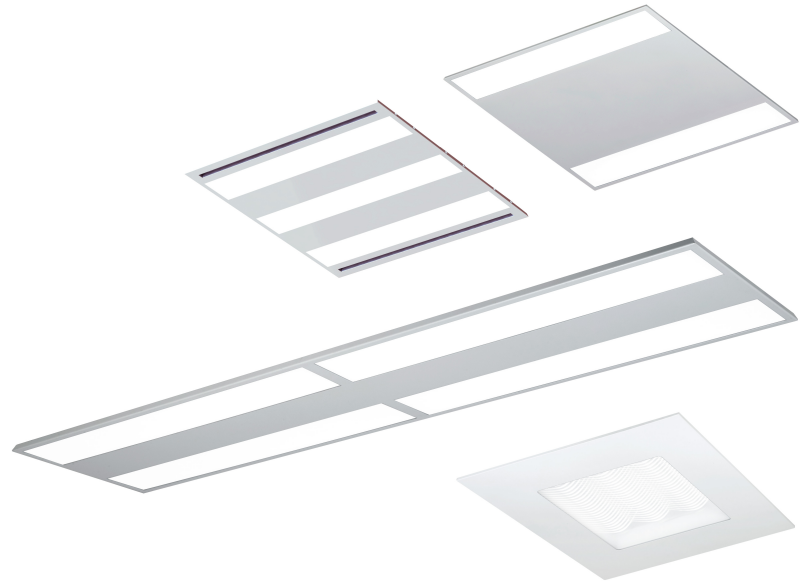

MENOLINE

- VIDA ÚTIL 30.000 Hrs. 
- EMPOTRABLE AMSTRONG 
- OPCIÓN DIMERIZABLE DALI 
- SAMSUNG 
- OSRAM 
- INTERIOR 
- ADMITE EMERGENCIA 
- CRI >=80 

DESCRIPCIÓN

TIPO DE LUMINARIA: Empotrable de techo
TIPO DE TECHO: Amstrong
SISTEMA ÓPTICO: Difusor de policarbonato Opto Max
DISTRIBUCIÓN DE LUZ: Directa - Simétrica
MATERIALES: Cuerpo y frente de acero
TRATAMIENTO DE SUPERFICIE: Pintura en polvo poliéster
FUENTE DE LED: Interna Incorporada
DRIVERS: Helvar / Philips
ACCESORIOS: MNT.663 con salidas para sistema de refrigeración

INFORMACIÓN TÉCNICA

CÓDIGO	FORTE 2ft20	POTENCIA	FLUJO DE PLACA	MEDIDAS
MNL.662	2	20 w	3450 lm	605x605 mm
MNL.663	3	30 w	5175 lm	605x605 mm
MNL.122	2	20 w	3450 lm	1205x300 mm
MNL.124	4	40 w	6900 lm	1205x300 mm
MNT663	3	30 w	5175 lm	605x605 mm

COLORES

M

Forte Gen4 2ft20

DIMENSIONES

ILUMINANCIA