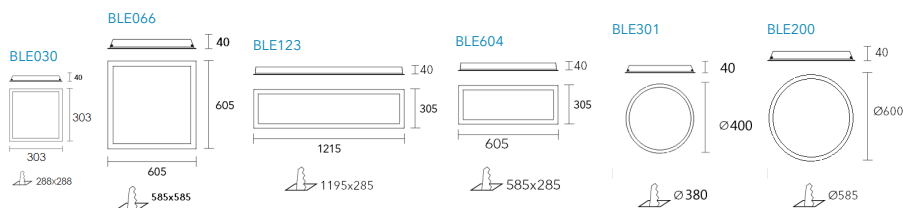

DRIVERS: Opción Profesional/DALI :Tridonic, Helvar y

Osram

ACCESORIOS: Soportes y resortes para Durlock (No Incluido)

COLORES

Forte Gen4 2ft20

CASAMBI   TRIDONIC

INFORMACIÓN TÉCNICA

CÓDIGO	POTENCIA	FLUJO NETO	MEDIDAS	TIPO DE MONTAJE	FACTOR DE POTENCIA	MacAdam	URG
BLE030	24 w	2400 lm	303 x 303	Empotrable	0.9	3	
BLE066	45 w	4400 lm	605 x 605	Empotrable	0.9	3	
BLE065	45 w	4400 lm	605 x 605	Empotrable	0.9	3	< 19
BLE123	45 w	4400 lm	1215 x 305	Empotrable	0.9	3	
BLE122	45 w	4400 lm	1215 x 305	Empotrable	0.9	3	< 19
BLE604	36 w	3600 lm	605x305	Empotrable	0.9	3	
BLE301	28 w	2800 lm	Ø 400	Empotrable	0.9	3	
BLE200	45 w	4400 lm	Ø 600	Empotrable	0.9	3	

DIMENSIONES

FOTOMETRÍA

ILUMINANCIA

BLE066

DETALLES