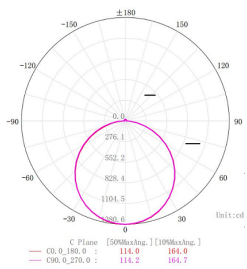

DRIVERS: Opción Profesional/DALI :Tridonic, Helvar y

Osram

ACCESORIOS: Soportes y resortes para Durlock (No Incluido)

COLORES

Forte Gen4 2ft20

CASAMBI   TRIDONIC

INFORMACIÓN TÉCNICA

CÓDIGO	POTENCIA	FLUJO NETO	MEDIDAS	TIPO DE MONTAJE	FACTOR DE POTENCIA	MacAdam	URG
BLE030	24 w	2400 lm	303 x 303	Empotrable	0.9	3	
BLE066	45 w	4400 lm	605 x 605	Empotrable	0.9	3	
BLE065	45 w	4400 lm	605 x 605	Empotrable	0.9	3	< 19
BLE123	45 w	4400 lm	1215 x 305	Empotrable	0.9	3	
BLE122	45 w	4400 lm	1215 x 305	Empotrable	0.9	3	< 19
BLE604	36 w	3600 lm	605x305	Empotrable	0.9	3	
BLE301	28 w	2800 lm	Ø 400	Empotrable	0.9	3	
BLE200	45 w	4400 lm	Ø 600	Empotrable	0.9	3	

DIMENSIONES

FOTOMETRÍA

ILUMINANCIA

BLE066

DETALLES