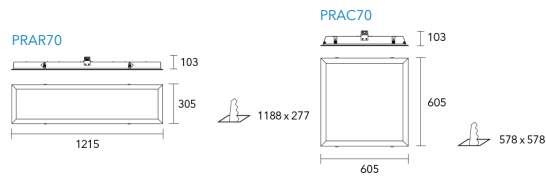

IP20

COLORES

Forte GEN3 G3.49x23

DIMENSIONES

ILUMINANCIA