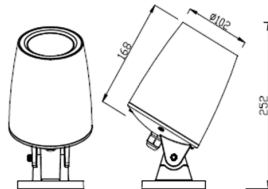

DIMENSIONES

RH1015/RH1024/RH1036

RH2015/RH2024/RH2036