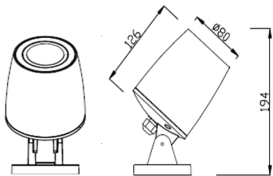

DIMENSIONES

RH1015/RH1024/RH1036

RH2015/RH2024/RH2036