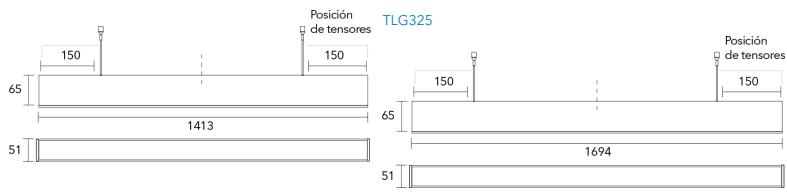

ILUMINANCIA