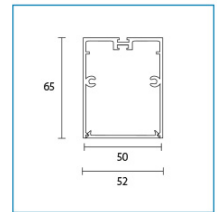

PERFIL TASSO LED