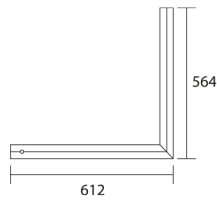

## INFORMACIÓN TÉCNICA

CÓDIGO	GEN4 2ft40	GEN4 1ft40	POTENCIA	FLUJO	MEDIDAS
TLG125	1	-	13 w	2200 lm	51 X 570 mm
TLG137	1	1	19 w	3300 lm	51 X 851 mm
TLG225	2	-	26 w	4400 lm	51 X 1132 mm
TLG237	2	1	32 w	5500 lm	51 X 1413 mm
TLG325	3	-	38 w	6600 lm	51 X 1692 mm
TLG001/TLI001	-	1+1	13 w	2200 lm	ver esquema
TLG002/TLI002	1	1	19 w	3300 lm	ver esquema
TLG003/TLI003	1	1	19 w	3300 lm	ver esquema
TLG004/TLI004	1+1	-	25 w	4400 lm	ver esquema

## DIMENSIONES

## ILUMINANCIA

TLG125 Potencia Estándar

TLG225 Potencia Estándar

TLG325 Potencia Estándar

TLG225 Esp. Máxima Potencia

TLG325 Esp. Máxima Potencia

MÓDULOS

TLG001 (1ft + 1ft)

TLG002 (1ft + 2ft)

TLG003 (2ft + 1ft)

TLG004 (2ft + 2ft)

Disponibile esquina izquierda

TLI001 (1ft + 1ft)

TLI002 (1ft + 2ft)

TLI003 (2ft + 1ft)

TLI004 (2ft + 2ft)