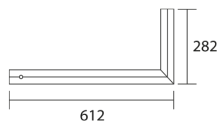

## DIMENSIONES

## ILUMINANCIA

TLG125 Potencia Estándar

TLG225 Potencia Estándar

TLG325 Potencia Estándar

TLG225 Esp. Máxima Potencia

TLG325 Esp. Máxima Potencia

MÓDULOS

TLG001 (1ft + 1ft)

TLG002 (1ft + 2ft)

TLG003 (2ft + 1ft)

TLG004 (2ft + 2ft)

Disponibile esquina izquierda

TLI001 (1ft + 1ft)

TLI002 (1ft + 2ft)

TLI003 (2ft + 1ft)

TLI004 (2ft + 2ft)