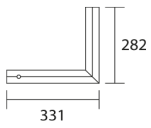

## INFORMACIÓN TÉCNICA

CÓDIGO	GEN4 2ft40	GEN4 1ft40	POTENCIA	FLUJO	MEDIDAS
TLG125	1	-	13 w	2200 lm	51 X 570 mm
TLG137	1	1	19 w	3300 lm	51 X 851 mm
TLG225	2	-	26 w	4400 lm	51 X 1132 mm
TLG237	2	1	32 w	5500 lm	51 X 1413 mm
TLG325	3	-	38 w	6600 lm	51 X 1692 mm
TLG001/TLI001	-	1+1	13 w	2200 lm	ver esquema
TLG002/TLI002	1	1	19 w	3300 lm	ver esquema
TLG003/TLI003	1	1	19 w	3300 lm	ver esquema
TLG004/TLI004	1+1	-	25 w	4400 lm	ver esquema

## DIMENSIONES

## ILUMINANCIA

TLG125 Potencia Estándar

TLG225 Potencia Estándar

TLG325 Potencia Estándar

TLG225 Esp. Máxima Potencia

TLG325 Esp. Máxima Potencia

MÓDULOS

TLG001 (1ft + 1ft)

TLG002 (1ft + 2ft)

TLG003 (2ft + 1ft)

TLG004 (2ft + 2ft)

Disponibile esquina izquierda

TLI001 (1ft + 1ft)

TLI002 (1ft + 2ft)

TLI003 (2ft + 1ft)

TLI004 (2ft + 2ft)