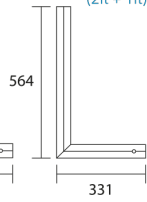

## INFORMACIÓN TÉCNICA

CÓDIGO	GEN4 2ft40	GEN4 1ft40	POTENCIA	FLUJO	MEDIDAS
TLG125	1	-	13 w	2200 lm	51 X 570 mm
TLG137	1	1	19 w	3300 lm	51 X 851 mm
TLG225	2	-	26 w	4400 lm	51 X 1132 mm
TLG237	2	1	32 w	5500 lm	51 X 1413 mm
TLG325	3	-	38 w	6600 lm	51 X 1692 mm
TLG001/TLI001	-	1+1	13 w	2200 lm	ver esquema
TLG002/TLI002	1	1	19 w	3300 lm	ver esquema
TLG003/TLI003	1	1	19 w	3300 lm	ver esquema
TLG004/TLI004	1+1	-	25 w	4400 lm	ver esquema

## DIMENSIONES

## ILUMINANCIA

TLG125 Potencia Estándar

TLG225 Potencia Estándar

TLG325 Potencia Estándar

TLG225 Esp. Máxima Potencia

TLG325 Esp. Máxima Potencia

MÓDULOS

TLG001 (1ft + 1ft)

TLG002 (1ft + 2ft)

TLG003 (2ft + 1ft)

TLG004 (2ft + 2ft)

Disponibile esquina izquierda

TLI001 (1ft + 1ft)

TLI002 (1ft + 2ft)

TLI003 (2ft + 1ft)

TLI004 (2ft + 2ft)