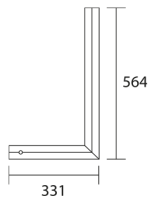

## INFORMACIÓN TÉCNICA

CÓDIGO	GEN4 2ft40	GEN4 1ft40	POTENCIA	FLUJO	MEDIDAS
TLG125	1	-	13 w	2200 lm	51 X 570 mm
TLG137	1	1	19 w	3300 lm	51 X 851 mm
TLG225	2	-	26 w	4400 lm	51 X 1132 mm
TLG237	2	1	32 w	5500 lm	51 X 1413 mm
TLG325	3	-	38 w	6600 lm	51 X 1692 mm
TLG001/TLI001	-	1+1	13 w	2200 lm	ver esquema
TLG002/TLI002	1	1	19 w	3300 lm	ver esquema
TLG003/TLI003	1	1	19 w	3300 lm	ver esquema
TLG004/TLI004	1+1	-	25 w	4400 lm	ver esquema

## DIMENSIONES

## ILUMINANCIA

TLG125 Potencia Estándar

TLG225 Potencia Estándar

TLG325 Potencia Estándar

TLG225 Esp. Máxima Potencia

TLG325 Esp. Máxima Potencia

MÓDULOS

TLG001 (1ft + 1ft)

TLG002 (1ft + 2ft)

TLG003 (2ft + 1ft)

TLG004 (2ft + 2ft)

Disponibile esquina izquierda

TLI001 (1ft + 1ft)

TLI002 (1ft + 2ft)

TLI003 (2ft + 1ft)

TLI004 (2ft + 2ft)