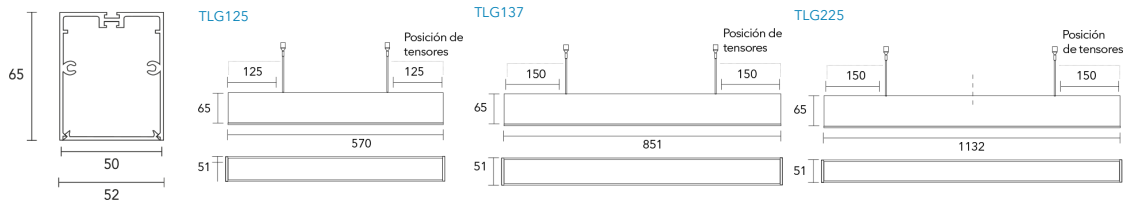

DIMENSIONES

PERFIL TASSO LED