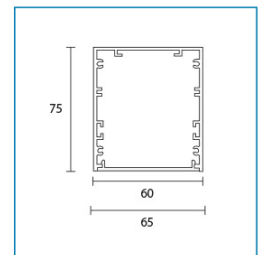

PERFIL TASSO MEZZI LED