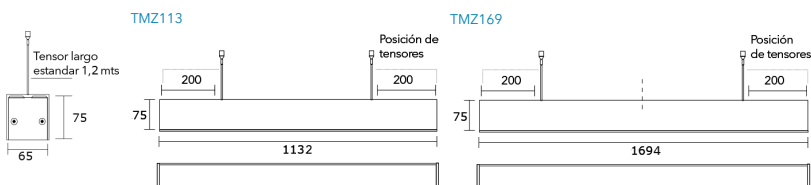

VERSATILIDAD: Potencia y Flujo Lumínico adaptables a las necesidades específicas de cada proyecto.

INFORMACIÓN TÉCNICA

CÓDIGO	Forte Gen4 2ft20	Forte Gen4 1ft20	POTENCIA	FLUJO	MEDIDA
TMZ056	1	-	13 w	2200 lm	65x570 mm
TMZ085	1	1	19 w	3300 lm	65x851 mm
TMZ113	2	-	26 w	4400 lm	65x1132 mm
TMZ141	2	1	32 w	5500 lm	65x1413 mm
TMZ169	3	-	38 w	6600 lm	65x1694 mm

COLORES

Forte Gen4 2ft20

Forte Gen4 1ft20

Forte Gen4 1/2ft20

DIMENSIONES

ILUMINANCIA

TMZ113