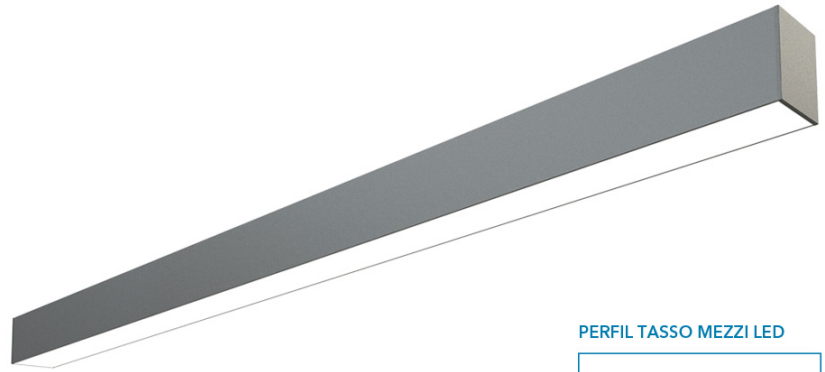

TASSO MEZZI LED

VIDA ÚTIL 30.000 Hrs.

APLIQUE PLAFÓN

SUSPENDIDO COLGANTE

OPCIÓN DIMERIZABLE DALI

SAMSUNG

OSRAM

INTERIOR

ADMITE EMERGENCIA

MEDIA POTENCIA

CRI >=80

PERFIL TASSO MEZZI LED

DESCRIPCIÓN

TIPO DE LUMINARIA: Suspendido / Plafón

SISTEMA ÓPTICO: Difusor de Policarbonato Opto Max

DISTRIBUCIÓN DE LUZ: Directa - Simétrica

MATERIALES: Cuerpo en Extrusión de Aluminio

TRATAMIENTO DE SUPERFICIE: Pintura en polvo poliéster

FUENTE DE LED: Interna Incorporada

DRIVERS: Helvar / Philips

ACCESORIOS: Tensores regulables de 1,2 mts. incorporados