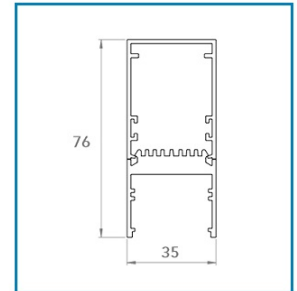

ADMITE EMERGENCIA

MEDIA POTENCIA

CRI >=80

PERFIL TASSO MINI II

DESCRIPCIÓN

TIPO DE LUMINARIA: Suspendido / Plafón

SISTEMA ÓPTICO: Difusor de Policarbonato Opto Max

DISTRIBUCIÓN DE LUZ: Directa - Simétrica

INFORMACIÓN TÉCNICA

CÓDIGO	POTENCIA	FLUJO DE PLACA	LARGO TOTAL (LT)	MEDIDAS PERFIL
TMI056	13 w	2200 lm	570mm	35x76mm
TMI085	19 w	3300 lm	851mm	35x76mm
TMI113	26 w	4400 lm	1132mm	35x76mm
TMI141	32 w	5500lm	1413mm	35x76mm
TMI169	38 w	6600 lm	1694mm	35x76mm
TMI226	50 w	8800lm	2258mm	35x76mm

COLORES

Forte Gen4 2ft20

Forte Gen4 1ft20

Forte Gen4 1/2ft20

DIMENSIONES

LENGUETAS

LARGO TOTAL (VER TABLA)