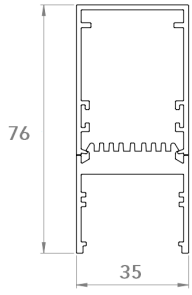

INFORMACIÓN TÉCNICA

CÓDIGO	POTENCIA	FLUJO DE PLACA	LARGO TOTAL (LT)	MEDIDAS PERFIL
TMI056	13 w	2200 lm	570mm	35x76mm
TMI085	19 w	3300 lm	851mm	35x76mm
TMI113	26 w	4400 lm	1132mm	35x76mm
TMI141	32 w	5500lm	1413mm	35x76mm
TMI169	38 w	6600 lm	1694mm	35x76mm
TMI226	50 w	8800lm	2258mm	35x76mm

COLORES

Forte Gen4 2ft20

Forte Gen4 1ft20

Forte Gen4 1/2ft20

DIMENSIONES

LENGUETAS

LARGO TOTAL (VER TABLA)