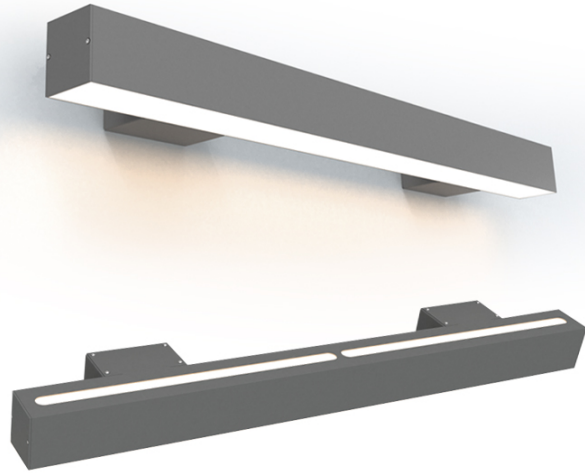

UNILINE WALL

VIDA ÚTIL 30.000 Hrs.

APLIQUE PARED

OPCIÓN DIMERIZABLE DALI

SAMSUNG

OSRAM

INTERIOR

ADMITE EMERGENCIA

CRI >=80

DESCRIPCIÓN

TIPO DE LUMINARIA: Aplique de pared

SISTEMA ÓPTICO: Difusor de Policarbonato Opto Max

DISTRIBUCIÓN DE LUZ: Directa - Indirecta simétrica

MATERIALES: Cuerpo en Extrusión de Aluminio

TRATAMIENTO DE SUPERFICIE: Pintura en polvo poliéster

FUENTE DE LED: Interna Incorporada

DRIVERS: Helvar / Osram / TCI

IP20

COLORES

Forte Gen4 2ft20

Forte GEN1 1ft55

INFORMACIÓN TÉCNICA

CÓDIGO	FORTE 1ft55	FLUJO	FORTE 2ft20	FLUJO	POTENCIA	MEDIDAS
UNW114	4	4400 lm	2	3400 lm	48 w	1150x83 mm
UNW171	6	6600 lm	3	5100 lm	72 w	1725x83 mm