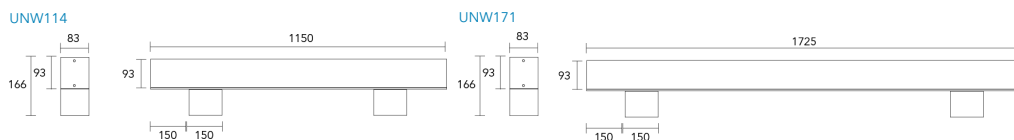

DIMENSIONES