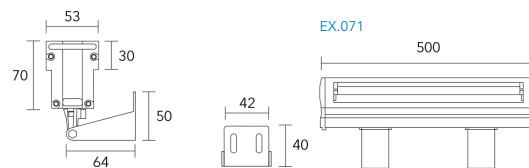

## INFORMACIÓN TÉCNICA

CÓDIGO	POTENCIA	FLUJO	GRADO DE APERTURA
EX071	8 x 2 w	800 lm	25
EX072	16 x 2 w	1200 lm	25

COLORES

AL

LED INSIDE

LED

## DIMENSIONES

EX.072