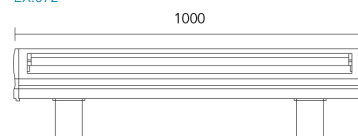

## INFORMACIÓN TÉCNICA

CÓDIGO	POTENCIA	FLUJO	GRADO DE APERTURA
EX071	8 x 2 w	800 lm	25
EX072	16 x 2 w	1200 lm	25

COLORES

AL

LED INSIDE

LED

## DIMENSIONES

EX.072